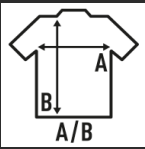

DERBY

Sporttasche mit Seitentaschen und verstärktem Schuhfach. Erwachsene Tasche ohne Logo (XLW / O). S: Kindertasche mit Logo. XL: Erwachsene Tasche mit Logo. XLW / O: Erwachsene Tasche ohne Logo.

Details:

- Sporttasche.
- Seitentaschen.
- Schützende Füße.
- Erwachsene Tasche auch ohne Logo erhältlich.
- 100% Polyester

100% Polyester

Box/Box 15

Pack/Pack 1

SIZE/Size

EU	S	XL	XLW/O
Width	44 cm	55 cm	55 cm
Länge	54 cm	40 cm	40 cm