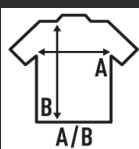

ELITE

Herren-Fußballhose mit elastischem Bund und verstellbarem Tunnelzug. Erhältlich in 6 Farben von Größe S bis XXL. Für kleinere Größen überprüfen Sie die Kinderhose REF: ELITESHK.

Details:

- Hose für Erwachsene und Kinder.
- Elastischer Taillenbund mit gleichfarbiger Kordel.
- 140 g/m² approx.
- 100% Polyester

100% Polyester. Gewicht: 140 g/m² approx.

Box/Box 50

Pack/Pack 1

SIZE/Size

EU	M	L	XL	2XL
Width	34 cm	39 cm	43 cm	50 cm
Länge	43 cm	45 cm	46 cm	48 cm

White
(WH)

Black
(BK)

Red
(RD)