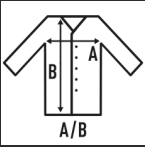

KID ELITE

Erwachsenen- und Kinderhose. Elastische Taille mit anpassbarer Kordel.

100% polyester. Gewicht: 140 gr.

Box/Box 50

Pack/Pack 1

SIZE/Size

EU	5-6	3XS	2XS	XS	S
Width	25,5 cm	27 cm	28 cm	30 cm	32 cm
Länge	31 cm	33 cm	37 cm	40 cm	41 cm