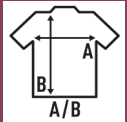

JT SPORT

Kurzarm-T-Shirt.

Seitennähte.

100% Polyester. Gewicht: 130 g/m² approx.

Box/Box 50 uds.

SIZE/Size

EU	S	M	L	XL	XXL
Width	50 cm	52 cm	54 cm	56 cm	58 cm
Länge	66 cm	68 cm	70 cm	72 cm	77 cm

White
(WH)