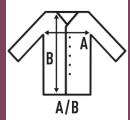

JT SWEATSHIRT CR

Unisex-Sweatshirt mit Rundhalsausschnitt. Erhältlich in 6 Farben und von Größe XS bis 3XL. Ideales Sweatshirt zum Siebdruck, Sticken oder Anpassen mit Transfer.

Details:

- Doppelnähte an Hals, Schulter und Bund.
- GM: 61% Baumwolle / 31% Polyester / 8% Viskose

60% Baumwolle - 40% Polyester. Gewicht: 260-265 g/m² aprox

Box/Box 25 uds.

SIZE/Size

EU	XS	S	M	L	XL	XXL	3XL
Width	51 cm	54 cm	57 cm	60 cm	63 cm	66 cm	70 cm
Länge	63 cm	66 cm	69 cm	72 cm	76 cm	78 cm	81 cm