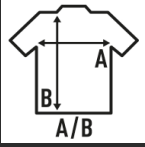

RIVER PANTS

Trainingsanzughose für Erwachsene mit elastischem Bund, Tunnelzug, Taschen, Saumreißverschluss und Kontrastpaspel. Erhältlich in 2 Farben und von Größe M bis XXL. Für kleinere Größen konsultieren Sie bitte den REF: RIVERPTK. Diese Trainingshose ist Teil eines Sportanzuges für Männer. Die Größen in passenden Trainingsanzügen finden Sie im REF: RIVERSWA.

Details:

- Elastischer Taillenbund mit gleichfarbiger Kordel.
- Kordelzug, Taschen, Seitenbesatz und Reißverschluss im Kontrast.
- 290 g/m² approx.
- 65% Polyester / 35% Baumwolle

65% Polyester / 35% Baumwolle. Gewicht: 290 g/m² approx.

Box/Box 25

Pack/Pack 1

SIZE/Size

EU	M	L	XL	2XL
Width	54 cm	56 cm	58 cm	60 cm
Länge	102 cm	104 cm	106 cm	108 cm

Navy / Royal Blue
(NYRB)

Graphite / Red
(GFRD)