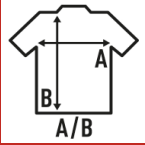

## LADY SUBLI COMFORT

Kurzärmiges T-Shirt für Damen zum Sublimieren. 100% Polyester. Hauch von Baumwolle. Abnehmbares Etikett.

Details:

- Doppelnähte an Schulter und Bund.
- Abnehmbares Etikett

100% polyester. Gewicht: 150 g/m<sup>2</sup>.

### SIZE/Size

EU	S	M	L	XL	XXL	3XL
Width	42 cm	44 cm	46 cm	48 cm	50 cm	52 cm
Länge	60 cm	62 cm	64 cm	66 cm	68 cm	70 cm

White Sublimatable (WHSB)