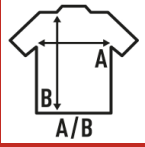

V-NECK SUBLI TOP

Tanktop für Frauen speziell zu sublimieren. 100% Polyester Hauch von Baumwolle. TearAway-Label.

Details:

- Tanktop.
- V-Ausschnitt.
- Single-Jersey.
- Leicht tailliert.
- 150 g/m²
- 100% Polyester
- Abnehmbares Etikett

100% polyester. Gewicht: 150 g/m².

Box/Box 50

Pack/Pack 50

SIZE/Size

EU	S	M	L	XL	XXL
Width	40 cm	42 cm	44 cm	46 cm	48 cm
Länge	63 cm	65 cm	67 cm	69 cm	71 cm

White Sublimatable
(WHSB)