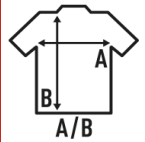

MAN SUBLI T-SHIRT

Kurzarm-T-Shirt für Herren zum Sublimieren. 100% Polyester. Hauch von Baumwolle. Abnehmbares Etikett.

Details:

- Doppelnähte an Schulter und Bund.
- Abnehmbares Etikett

100% polyester. Gewicht: 150 g/m².

Box/Box 100

Pack/Pack 100

SIZE/Size

EU	XS	S	M	L	XL	XXL	3XL
Width	46 cm	48 cm	51 cm	53 cm	56 cm	58 cm	61 cm
Länge	66 cm	68 cm	70 cm	72 cm	74 cm	76 cm	78 cm

White Sublimatable (WHSB)