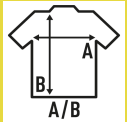

SHIRT POPLIN

Herren Hemd, langer Arm, Button Down Kragen. Brusttasche links.

100% baumwolle.

Box/Box 25 uds.

SIZE/Size

EU	S	M	L	XL	XXL
Width	52 cm	55 cm	58 cm	61 cm	64 cm
Länge	78 cm	80 cm	82 cm	84 cm	86 cm