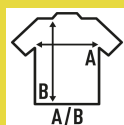

SHIRT SS OXFORD

Herren Hemd, kurzer Arm, Button Down Kragen. Brusttasche links.

60% Baumwolle - 40% Polyester

Box/Box 25 uds.

SIZE/Size

EU	S	M	L	XL	XXL
Width	52 cm	55 cm	58 cm	61 cm	64 cm
Länge	72 cm	75 cm	77 cm	79 cm	81 cm