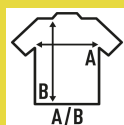

SHIRT SS POPLIN

Herren Hemd, kurzer Arm, Button Down Kragen. Brusttasche links.

100% baumwolle.

Box/Box 25 uds.

SIZE/Size

EU	S	M	L	XL	XXL
Width	52 cm	55 cm	58 cm	61 cm	64 cm
Länge	72 cm	75 cm	77 cm	79 cm	81 cm