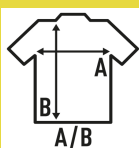

SHIRT LADY SS OXFORD

Damen Bluse, kurzer Arm, leicht tailliert. Brusttasche links.

60% Baumwolle - 40% Polyester

Box/Box 25

Pack/Pack 1

SIZE/Size

EU	S	M	L	XL	XXL
Width	47 cm	49 cm	51 cm	53 cm	55 cm
Länge	61 cm	62 cm	63 cm	64 cm	65 cm