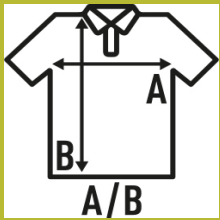

**HEAVY PIQUE POLO LADY**

Einsatz mit drei Kno?pfen. Pikee-Gewebe. Kragen in Kon-  
trastfarbe. Seitliche O?ffnungen in  
Kontrastfarbe.

100% Polyester. Gewicht: 200 - 210 g/m<sup>2</sup> approx.

Box/Box 50

Pack/Pack 50

**SIZE/Size**

| EU    | S     | M     | L     | XL    | XXL   | 3XL   |
|-------|-------|-------|-------|-------|-------|-------|
| Width | 42 cm | 44 cm | 46 cm | 48 cm | 50 cm | 54 cm |
| Länge | 61 cm | 63 cm | 65 cm | 67 cm | 69 cm | 73 cm |