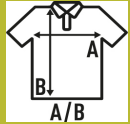

HEAVY PIQUE POLO LADY

Einsatz mit drei Kno?pfen. Pikee-Gewebe. Kragen in Kon- trastfarbe. Seitliche O?ffnungen in Kontrastfarbe.

100% Polyester. Gewicht: 200 - 210 g/m² approx.

Box/Box 50 uds.

SIZE/Size

EU	S	M	L	XL	XXL	3XL
Width	42 cm	44 cm	46 cm	48 cm	50 cm	54 cm
Länge	61 cm	63 cm	65 cm	67 cm	69 cm	73 cm