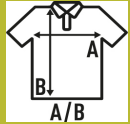

**HEAVY PIQUE POLO LADY**

Einsatz mit drei Kno?pfen. Pikee-Gewebe. Kragen in Kon-  
trastfarbe. Seitliche O?ffnungen in  
Kontrastfarbe.

100% Polyester. Gewicht: 200 - 210 g/m<sup>2</sup> approx.

Box/Box 50 uds.

**SIZE/Size**

EU	S	M	L	XL	XXL	3XL
Width	42 cm	44 cm	46 cm	48 cm	50 cm	54 cm
Länge	61 cm	63 cm	65 cm	67 cm	69 cm	73 cm