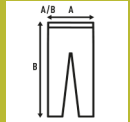

## LEGGINS LADY

**Damen leggings mit elastischem Bund.** Erhältlich in 3 Farben und von Größe S bis XL.  
Abnehmbares Etikett.

Details:

- Elastischer Taillenbund.
- GM - 82% Baumwolle / 13% Viskose / 5% Spandex

65% Polyester / 30% Baumwolle / 5% Spandex. Gewicht: 180 g/m<sup>2</sup> approx.

Box/Box 50 uds.

### SIZE/Size

EU	XS	S	M	L	XL
Width	30 cm	32 cm	34 cm	36 cm	38 cm
Länge	90 cm	92 cm	94 cm	96 cm	98 cm

White  
(WH)

Black  
(BK)

Grey Melange  
(GM)