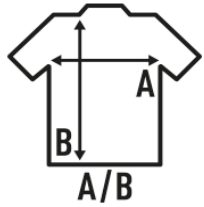

SPORT REGULAR

Hochleistungs-Herren-Sport-T-Shirt mit Interlock-Material (Seiden-Touch). Abnehmbares Etikett. Erhältlich in 8 Farben von Größe S bis XXL.

Details:

- Hochleistungssporthemd.
- Interlock-Stoff.
- Hauch von Seide.
- Abnehmbares Etikett

100% Polyester. Gewicht: 140 g/m² approx.

Box/Box 50

Pack/Pack 50

SIZE/Size

EU	S	M	L	XL	XXL
Width	44 cm	48 cm	52 cm	56 cm	59 cm
Länge	70 cm	72 cm	73 cm	76 cm	79 cm

White
(WH)

Black
(BK)

Red
(RD)