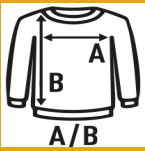

## OCEAN CREW NECK UNISEX SWEATSHIRT

**Unisex-Sweatshirt mit Rundhalsausschnitt.** Erhältlich in 6 Farben und von Größe XS bis 3XL. Ideales **Sweatshirt zum Siebdruck, Sticken oder Anpassen mit Transfer.** Aufgrund seiner höheren Polyesterkomposition verwenden einige unserer Kunden das weiße **Sweatshirt, um zu sublimieren.**

Details:

- Doppelnähte an Hals, Schulter und Bund.
- AY: 67% algodón / 31% poliéster / 2% viscosa

65% Polyester / 35% Baumwolle. Gewicht: 260 - 265 g/m<sup>2</sup> approx.

Box/Box 25

Pack/Pack 25

### SIZE/Size

EU	XS	S	M	L	XL	XXL	3XL
Width	51 cm	54 cm	57 cm	60 cm	63 cm	66 cm	70 cm
Länge	63 cm	66 cm	69 cm	72 cm	76 cm	78 cm	81 cm

White  
(WH)

Black  
(BK)

Red  
(RD)

Navy  
(NY)

Royal Blue  
(RB)

Ash Grey  
(AY)