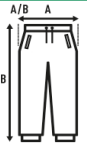

## SWEAT PANTS CUFF UNISEX

Herren-Jogginghose aus Plüsch, mit Seitentaschen, Bündchen am Saum und elastischem Bund mit verstellbarem Kordelzug.

Details:

- Elastischer Taillenbund mit gleichfarbiger Kordel.
- Seitentaschen.
- Elastische Manschette am Saum.
- GM: 61% Baumwolle / 31% recyceltes Polyester / 8% viscose

### SIZE/Size

EU	S	M	L	XL	XXL
Width	50 cm	52 cm	54 cm	55 cm	57 cm
Länge	104 cm	106 cm	108 cm	110 cm	112 cm

Black  
(BK)

Navy  
(NY)

Grey Melange  
(GM)

Butter Cream  
(BT)

Pink Vintage  
(PV)

Moss Green  
(MO)