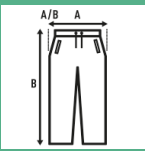

SWEAT PANTS KID

Plüschhose für Kinder, mit Seitentaschen, Bündchen am Saum und elastischem Bund mit verstellbarem Kordelzug.

Details:

- Elastischer Taillenbund mit gleichfarbiger Kordel.
- Seitentaschen.
- Elastische Manschette am Saum.
- 290 g/m² approx.
- 60% Baumwolle / 40% recyceltes Polyester
- GM: 61% Baumwolle /31% recyceltes Polyester / 8% viscosa

60% Baumwolle / 40% recyceltes Polyester. Gewicht: 290 g/m² approx.

Box/Box 25

Pack/Pack 25

SIZE/Size

EU	1-2	3-4	5-6	7-8	9-11	12-14
Width	28 cm	30 cm	33 cm	35 cm	37 cm	39 cm
Länge	40 cm	52 cm	60 cm	68 cm	75 cm	85 cm