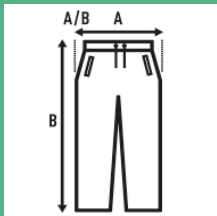

**SWEAT PANTS KID**

Plüschhose für Kinder, mit Seitentaschen, Bündchen am Saum und elastischem Bund mit verstellbarem Kordelzug.

Details:

- Elastischer Taillenbund mit gleichfarbiger Kordel.
- Seitentaschen.
- Elastische Manschette am Saum.
- 290 g/m<sup>2</sup> approx.
- 60% Baumwolle / 40% recyceltes Polyester
- GM: 61% Baumwolle /31% recyceltes Polyester / 8% viscosa

60% Baumwolle / 40% recyceltes Polyester. Gewicht: 290 g/m<sup>2</sup> approx.

Box/Box 25

Pack/Pack 25

**SIZE/Size**

EU	1-2	3-4	5-6	7-8	9-11	12-14
Width	28 cm	30 cm	33 cm	35 cm	37 cm	39 cm
Länge	40 cm	52 cm	60 cm	68 cm	75 cm	85 cm