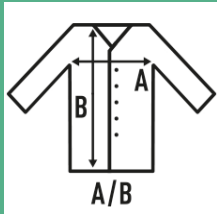

KID SWEAT PANTS FRENCH TERRY

Plüschhose für Kinder, mit Seitentaschen, Bündchen am Saum und elastischem Bund mit verstellbarem Kordelzug.

Details:

- Elastischer Taillenbund mit gleichfarbiger Kordel.
- Felpa, nicht angeraut leichter Stoff.
- Seitentaschen.
- Elastische Manschette am Saum.

60% Baumwolle / 40% recyceltes Polyester. Gewicht: 235/240 g/m² approx.

Box/Box 25

Pack/Pack 25

SIZE/Size

EU	1-2	3-4	5-6	7-8	9-11	12-14
Width	28 cm	30 cm	33 cm	35 cm	37 cm	39 cm
Länge	40 cm	52 cm	60 cm	68 cm	75 cm	85 cm