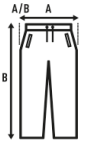

SWEAT PANTS LADY

Damen Trainingshose aus Plüsch, kein Bündchen am Knöchel mit verstellbarem Kordelzug.

Details:

- Elastischer Taillenbund mit gleichfarbiger Kordel
- GM: 61% Baumwolle / 31% recyceltes Polyester / 8% viscosa

60% Baumwolle / 40% recyceltes Polyester. Gewicht: 290 g/m² approx.

Box/Box 25

Pack/Pack 25

SIZE/Size

EU	S	M	L	XL	XXL
Width	40 cm	42 cm	44 cm	46 cm	48 cm
Länge	99 cm	101 cm	103 cm	105 cm	107 cm

Black
(BK)

Navy
(NY)