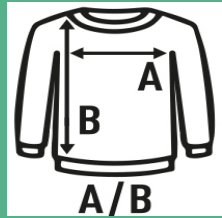

CREW NECK SWEATSHIRT

Klassisches Unisex-Sweatshirt mit Rundhalsausschnitt, ideal für die Personalisierung. Erhältlich in 61 Farben von Größe XS bis 5XL.

Details:

- Doppelnaht und Elastan an Halsausschnitt, Ärmeln und Bund.
- 2x1 Rippstrickbündchen an Ärmelabschluss und Bund.
- GM: 61% Baumwolle /31% recyceltes Polyester / 8% viskosa
- DGM: 60% recyceltes Polyester /40% Baumwolle
- AS: 67% Baumwolle / 31% recyceltes Polyester / 2% viskosa
- Fluor: 70% recyceltes Polyester / 30% Baumwolle

Wir achten darauf, dass unsere Sweatshirts kein Pilling verursachen (mit Ausnahme von Fluorfarben, die aufgrund ihrer Zusammensetzung anfällig für Pilling sind).

60% Baumwolle / 40% recyceltes Polyester. Gewicht: 290 g/m² approx.

Box/Box 25

Pack/Pack 25

SIZE/Size

EU	XS	S	M	L	XL	XXL	XXXL	4XL	5XL
Width	51 cm	54 cm	57 cm	60 cm	63 cm	66 cm	70 cm	73 cm	76 cm
Länge	63 cm	66 cm	69 cm	72 cm	76 cm	78 cm	81 cm	83 cm	85 cm

White (WH)	Black (BK)	Red (RD)	Navy (NY)	Royal Blue (RB)	Aqua (AQ)	Ash Melange (AS)	Bottle Green (BG)	Brown Dark (BRD)	Burgundy (BU)	Canary Red (CR)	Forest Green (FG)
Graphite (GF)	Grey Melange (GM)	Ice Blue (IB)	Kelly Green (KG)	Khaki (KH)	Lime Stone (LS)	Lavender (LV)	Light Yellow (LY)	Orange (OR)	Pink (PK)	Purple (PU)	Raspberry (RP)
Sand (SA)	Sky Blue (SK)	Gold (SY)	Azalea (AL)	Fuchsia Fluor (FUF)	Lime Fluor (LMF)	Orange Fluor (ORF)	Gold Fluor (SYF)	Coral (CO)	Mint Green (MG)	Charcoal (CHC)	Denim Heather (DNH)
Charcoal Heather (CHCH)	Apple (AP)	Silver (SL)	Aquamarine (AQM)	Dark Grey Melange (DGM)	Butter Cream (BT)	Pink Vintage (PV)	Tropical Green (TP)	Moss Green (MO)	Violet (VI)	Apricot (APR)	Petrol Blue (PB)
Mauve Light (ML)	Ocher (OC)	Light Purple (LP)	Dusty Purple (DP)	Klein Blue (KB)	Pink Gum (PKG)	Teal (TE)	Ancient Pink (AN)	Aloe (AE)	Lemon Yellow (LEY)	Orchid (OD)	Future Dark (FD)
Mocha Mousse (MM)											

NEUE FARBEN

AG Amazonia Green	AR Army	AZ Azzure	BC Brick	BR Brown	CH Chocolate	DN Denim	FU Fucsia	LM Lime	TU Turquoise	WR Warm Red	ZC Zinc
CA Cardinal	MU Mustard	SB Steel Blue	IV Ivory	MXG Mexican Green	WG Wolf Grey	SG Spring Green