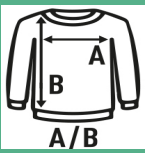

CREW NECK SWEATSHIRT

Klassisches Unisex-Sweatshirt mit Rundhalsausschnitt, ideal für die Personalisierung.
Erhältlich in 61 Farben von Größe XS bis 5XL.

Details:

- Doppelnaht und Elastan an Halsausschnitt, Ärmeln und Bund.
- 2x1 Rippstrickbündchen an Ärmelabschluss und Bund.
- GM: 61% Baumwolle /31% recyceltes Polyester / 8% viskosa
- DGM: 60% recyceltes Polyester /40% Baumwolle
- AS: 67% Baumwolle / 31% recyceltes Polyester / 2% viskosa
- Fluor: 70% recyceltes Polyester / 30% Baumwolle

Wir achten darauf, dass unsere Sweatshirts kein Pilling verursachen (mit Ausnahme von Fluorfarben, die aufgrund ihrer Zusammensetzung anfällig für Pilling sind).

60% Baumwolle / 40% recyceltes Polyester. Gewicht: 290 g/m² approx.

Box/Box 25

Pack/Pack 25

SIZE/Size

EU	XS	S	M	L	XL	XXL	XXXL	4XL	5XL
Width	51 cm	54 cm	57 cm	60 cm	63 cm	66 cm	70 cm	73 cm	76 cm
Länge	63 cm	66 cm	69 cm	72 cm	76 cm	78 cm	81 cm	83 cm	85 cm

White (WH)	Black (BK)	Red (RD)	Navy (NY)	Royal Blue (RB)	Aqua (AQ)	Ash Melange (AS)	Bottle Green (BG)	Brown Dark (BRD)	Burgundy (BU)	Canary Red (CR)	Forest Green (FG)
Graphite (GF)	Grey Melange (GM)	Ice Blue (IB)	Kelly Green (KG)	Khaki (KH)	Lime Stone (LS)	Lavender (LV)	Light Yellow (LY)	Orange (OR)	Pink (PK)	Purple (PU)	Raspberry (RP)
Sand (SA)	Sky Blue (SK)	Gold (SY)	Azalea (AL)	Fuchsia Fluor (FUF)	Lime Fluor (LMF)	Orange Fluor (ORF)	Gold Fluor (SYF)	Coral (CO)	Mint Green (MG)	Charcoal (CHC)	Denim Heather (DNH)
Charcoal Heather (CHCH)	Apple (AP)	Silver (SL)	Aquamarine (AQM)	Dark Grey Melange (DGM)	Butter Cream (BT)	Pink Vintage (PV)	Tropical Green (TP)	Moss Green (MO)	Violet (VI)	Apricot (APR)	Petrol Blue (PB)
Mauve Light (ML)	Ocher (OC)	Light Purple (LP)	Dusty Purple (DP)	Klein Blue (KB)	Pink Gum (PKG)	Teal (TE)	Ancient Pink (AN)	Aloe (AE)	Lemon Yellow (LEY)	Orchid (OD)	Future Dark (FD)
Mocha Mousse (MM)											