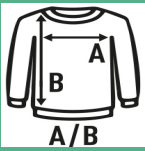

## CREW NECK SWEATSHIRT

Klassisches Unisex-Sweatshirt mit Rundhalsausschnitt, ideal für die Personalisierung. Erhältlich in 61 Farben von Größe XS bis 5XL.

Details:

- Doppelnaht und Elastan an Halsausschnitt, Ärmeln und Bund.
- 2x1 Rippstrickbündchen an Ärmelabschluss und Bund.
- GM: 61% Baumwolle /31% recyceltes Polyester / 8% viskosa
- DGM: 60% recyceltes Polyester /40% Baumwolle
- AS: 67% Baumwolle / 31% recyceltes Polyester / 2% viskosa
- Fluor: 70% recyceltes Polyester / 30% Baumwolle

Wir achten darauf, dass unsere Sweatshirts kein Pilling verursachen (mit Ausnahme von Fluorfarben, die aufgrund ihrer Zusammensetzung anfällig für Pilling sind).

60% Baumwolle / 40% recyceltes Polyester. Gewicht: 290 g/m<sup>2</sup> approx.

Box/Box 25

Pack/Pack 25

SIZE/Size

EU	XS	S	M	L	XL	XXL	XXXL	4XL	5XL
Width	51 cm	54 cm	57 cm	60 cm	63 cm	66 cm	70 cm	73 cm	76 cm
Länge	63 cm	66 cm	69 cm	72 cm	76 cm	78 cm	81 cm	83 cm	85 cm

White (WH)	Black (BK)	Red (RD)	Navy (NY)	Royal Blue (RB)	Aqua (AQ)	Ash Melange (AS)	Bottle Green (BG)	Brown Dark (BRD)	Burgundy (BU)	Canary Red (CR)	Forest Green (FG)
Graphite (GF)	Grey Melange (GM)	Ice Blue (IB)	Kelly Green (KG)	Khaki (KH)	Lime Stone (LS)	Lavender (LV)	Light Yellow (LY)	Orange (OR)	Pink (PK)	Purple (PU)	Raspberry (RP)
Sand (SA)	Sky Blue (SK)	Gold (SY)	Azalea (AL)	Fuchsia Fluor (FUF)	Lime Fluor (LMF)	Orange Fluor (ORF)	Gold Fluor (SYF)	Coral (CO)	Mint Green (MG)	Charcoal (CHC)	Denim Heather (DNH)
Charcoal Heather (CHCH)	Apple (AP)	Silver (SL)	Aquamarine (AQM)	Dark Grey Melange (DGM)	Butter Cream (BT)	Pink Vintage (PV)	Tropical Green (TP)	Moss Green (MO)	Violet (VI)	Apricot (APR)	Petrol Blue (PB)
Mauve Light (ML)	Ocher (OC)	Light Purple (LP)	Dusty Purple (DP)	Klein Blue (KB)	Pink Gum (PKG)	Teal (TE)	Ancient Pink (AN)	Aloe (AE)	Lemon Yellow (LEY)	Orchid (OD)	Future Dark (FD)
Mocha Mousse (MM)											