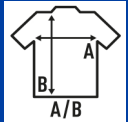

TONGA KID

T-Shirt für Mädchen mit kurzen Ärmeln, etwas tailliert, mit feinem Kragen und 100% Baumwolle. Abnehmbares Etikett.

Details:

- Single-Jersey.
- Leicht tailliert.
- 1x1 Rippe an Kragen.
- GM - 85% Baumwolle / 15% Viskose
- Abnehmbares Etikett

100% Baumwolle. Gewicht: 155 g/m² approx.

Box/Box 100 uds.

SIZE/Size

| EU | 3-4 | 5-6 | 7-8 | 9-11 | 12-14 |
|-------|-------|-------|-------|-------|-------|
| Width | 30 cm | 32 cm | 34 cm | 36 cm | 38 cm |
| Länge | 42 cm | 45 cm | 48 cm | 51 cm | 54 cm |