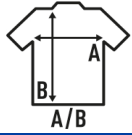

## TONGA KID

T-Shirt für Mädchen mit kurzen Ärmeln, etwas tailliert, mit feinem Kragen und 100% Baumwolle. Abnehmbares Etikett.

Details:

- Single-Jersey.
- Leicht tailliert.
- 1x1 Rippe an Kragen.
- GM - 85% Baumwolle / 15% Viskose
- Abnehmbares Etikett

### SIZE/Size

EU	3-4	5-6	7-8	9-11	12-14
Width	30 cm	32 cm	34 cm	36 cm	38 cm
Länge	42 cm	45 cm	48 cm	51 cm	54 cm

White (WH)

Black (BK)

Orange (OR)

Black (BK)

Pink (PK)

Red (RD)