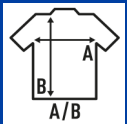

## TUVALU KID

Trägershirt für Mädchen und Rücken des Schwimmers mit gerippter Rückenfalte, 100% Baumwolle. Abnehmbares Etikett.

Details:

- 1x1 Rippe an Kragen.
- Abnehmbares Etikett.

100% Baumwolle. Gewicht: 170 g/m<sup>2</sup>. approx.

### SIZE/Size

EU	3-4	5-6	7-8	9-11	12-14
Width	26 cm	28 cm	30 cm	32 cm	34 cm
Länge	42 cm	44 cm	47 cm	50 cm	56 cm

White (WH)	Black (BK)	Red (RD)	Navy (NY)	Aqua (AQ)	Fucsia (FU)	Lime (LM)	Light Yellow (LY)	Orange (OR)
Pink (PK)	Sky Blue (SK)	Gold (SY)	Azalea (AL)					