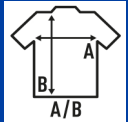

**REGULAR DIGITAL PRINT**

Spezielles T-Shirt für Digitaldruck, kurze Ärmel und gekämmte Baumwolle. Abnehmbarer Aufkleber.

Details:

- Schlauchware.
- Doppelnähte an Schulter und Bund.
- 1x1 Rippe am Kragen.
- Schulter-zu-Schulter Nackenband.
- Abnehmbares Etikett

100% Gekämmte Baumwolle. Gewicht: 160 g/m<sup>2</sup> approx.

Box/Box 100 uds.

**SIZE/Size**

EU	S	M	L	XL	XXL	3XL
Width	48 cm	51 cm	53 cm	56 cm	58 cm	61 cm
Länge	68 cm	70 cm	72 cm	74 cm	76 cm	78 cm

White (WH)