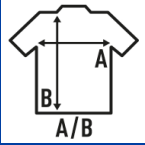

REGULAR LS T-SHIRT/KING SIZE

Grundlegendes langärmeliges Männer T-Shirt ohne Manschetten. Abnehmbares Etikett. Ideal für Personalisierung mit Siebdruck, Vinyl und Transfer. 10 Farben und von Größe XS bis 3 XL. Auch für Frauen und Kinder erhältlich. TearAway-Label.

Details:

- Doppelnähte an Hals, Schulter und Bund.
- Kragen mit Elasthan.
- Schulter-zu-Schulter Nackenband.
- 155 - 160 g/m² approx.
- 100% Baumwolle vorgeschumpft
- GM - 85% Baumwolle / 15% Viskose
- Abnehmbares Etikett

100% vorgeschumpfte Baumwolle. Gewicht: 155-160 g/m². approx.

Box/Box 50

Pack/Pack 50

SIZE/Size

EU	4XL	5XL
Width	68 cm	72 cm
Länge	84 cm	88 cm