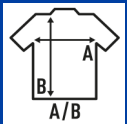

REGULAR LS T-SHIRT

Grundlegendes langärmeliges Männer T-Shirt ohne Manschetten. Abnehmbares Etikett. Ideal für Personalisierung mit Siebdruck, Vinyl und Transfer. 10 Farben und von Größe XS bis 3 XL. Auch für Frauen und Kinder erhältlich. TearAway-Label.

Details:

- Doppelnähte an Schulter und Bund.
- Kragen mit Elasthan.
- Schulter-zu-Schulter Nackenband.
- GM - 85% Baumwolle / 15% Viskose
- Abnehmbares Etikett

100% vorgeschrumpfte Baumwolle. Gewicht: 155 g/m². approx.

Box/Box 50 uds.

SIZE/Size

EU	XS	S	M	L	XL	XXL	3XL	4XL	4XL	5XL	5XL
Width	48 cm	51 cm	53 cm	56 cm	58 cm	61 cm	66 cm	68 cm	68 cm	72 cm	72 cm
Länge	68 cm	70 cm	72 cm	74 cm	76 cm	78 cm	82 cm	84 cm	84 cm	88 cm	88 cm