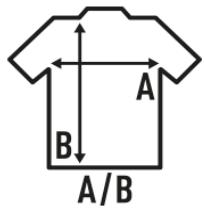

REGULAR MAN T-SHIRT WLT

4 cm länger T-Shirt, speziell zum Abtönen.

Details:

- Doppelnähte an Hals, Schulter und Bund.
- Schulter-zu-Schulter Nackenband.
- Abnehmbares Etikett

100% vorgeschrumpfte, Baumwolle. Gewicht: 155 g/m² approx.

Box/Box 100

Pack/Pack 100

SIZE/Size

EU	XS	S	M	L	XL	XXL	3XL	4XL	5XL
Width	48 cm	51 cm	53 cm	56 cm	58 cm	61 cm	66 cm	68 cm	72 cm
Länge	72 cm	74 cm	76 cm	78 cm	80 cm	82 cm	86 cm	86 cm	90 cm

White
(WH)