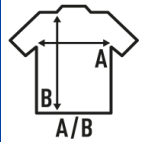

REGULAR HIT T-SHIRT/KING SIZE

Röhrenförmiger Stoff. Doppelte Naht an den Ärmeln und unten. Von Schulter zu Schulter verstärkt

100% Baumwolle. Ca170g

Box/Box 50

Pack/Pack 50

SIZE/Size

EU	4XL	5XL
Width	68 cm	72 cm
Länge	84 cm	88 cm