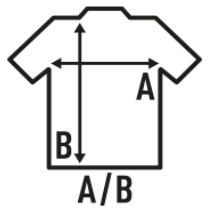

REGULAR HIT T-SHIRT LS

Basic Langarmshirt für Männer mit Manschetten, 100% Baumwolle. Herausnehmbares Etikett. Ideal für die Personalisierung mit Siebdruck, Vinyl und Transfer. Erhältlich in 6 Farben und von Größe XS bis 3XL.

Details:

- Langärmeliges T-Shirt für Erwachsene mit Aufschlag.
- Schlauchware.
- Doppelnähte an Schulter und Bund.
- Kragen mit Elasthan.
- Schulter-zu-Schulter Nackenband.
- GM - 85% Baumwolle / 15% Viskose
- Abnehmbares Etikett

100% einlaufvorbehandelte Baumwolle. Gewicht: 170 g/m². approx.

Box/Box 50

Pack/Pack 50

SIZE/Size

EU	XS	S	M	L	XL	XXL	3XL
Width	48 cm	51 cm	53 cm	56 cm	58 cm	61 cm	66 cm
Länge	68 cm	70 cm	72 cm	74 cm	76 cm	78 cm	82 cm