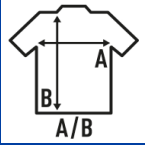

REGULAR PREMIUM T-SHIRT/KING SIZE

Ro?hrenfo?rmiger Sto . Kragen aus Lycra. Doppelte Naht an A?rmeln und unten. Von Schulter zu Schulter versta?rkt. XS - 3XL :: BK, NY, RB, WH, RD, GM, SY Grey Melange: 85% Baumwolle / 15% Polyester. Ash Melange: 98% Baumwolle / 2% Polyester.

Qualita?t: 100% vorgeschrumpfte Baumwolle. Gewicht: Ca. 190 gr.

Box/Box 50

Pack/Pack 50

SIZE/Size

EU	4XL	5XL
Width	68 cm	72 cm
Länge	84 cm	88 cm

White (WH)

Black (BK)

Red (RD)