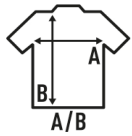

BODY BABY

Kurzärmeliger Babybody aus 100% Baumwolle. Ideal zum Personalisieren mit Siebdruck, Vinyl oder Transfer. Erhältlich in 11 Farben und Größen von 3 bis 18 Monaten. Abnehmbares Etikett.

Details:

- Strampler mit Druckknöpfen an Schulter- und Bodensaum.
- 1x1 Rippe an Kragen.
- GM - 85% Baumwolle / 15% Viskose
- Abnehmbares Etikett

100% baumwolle. Gewicht: 170 g/m².

Box/Box 50

Pack/Pack 50

SIZE/Size

EU	3M	6M	9M	12M	18M
Width	20 cm	22 cm	24 cm	26 cm	28 cm
Länge	38 cm	40 cm	42 cm	44 cm	46 cm

White
(WH)

Black
(BK)

Red
(RD)