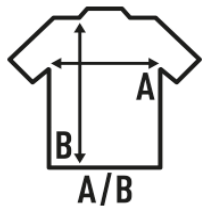

## SINGLE JERSEY BODY BABY

**Kurzärmeliger Babybody aus 100% Baumwolle.** Ideal zum Personalisieren mit Siebdruck, Vinyl oder Transfer. Erhältlich in 11 Farben und Größen von 3 bis 18 Monaten. Abnehmbares Etikett.

**Details:**

- Strampler mit Druckknöpfen an Schulter- und Bodensaum.
- 1x1 Rippe an Kragen.
- 145 g/m<sup>2</sup>
- 100% Baumwolle
- GM - 85% Baumwolle / 15% Viskose
- Abnehmbares Etikett

100% Baumwolle. Gewicht: 145 g/m<sup>2</sup> approx.

### SIZE/Size

EU	3M	6M	9M	12M	18M
Width	20 cm	22 cm	24 cm	26 cm	28 cm
Länge	38 cm	40 cm	42 cm	44 cm	46 cm

White (WH)

Black (BK)

Red (RD)

Navy (NY)

Royal Blue (RB)

Grey Melange (GM)