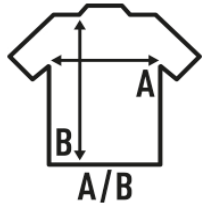

Details:

- Strampler mit Druckknöpfen an Schulter- und Bodensaum.
- 1x1 Rippe an Kragen.
- GM - 85% Baumwolle / 15% Viskose
- Abnehmbarer Aufkleber

100% Baumwolle. Gewicht: 170 g/m²

Box/Box 50

Pack/Pack 50

SIZE/Size

EU	3M	6M	9M	12M	18M
Width	23 cm	24 cm	25 cm	26 cm	28 cm
Länge	41 cm	44 cm	46 cm	48 cm	50 cm

White
(WH)

Black
(BK)

Grey Melange
(GM)

Pink
(PK)

Sky Blue
(SK)