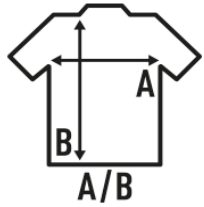

T-SHIRT LS KID

Basic T-Shirt für Kinder mit langen Ärmeln, 100% Baumwolle, perfekt für die Personalisierung. Erhältlich in 12 Farben und von Größe 1-2 bis 12-14. Abnehmbares Etikett.

Details:

- Kragen mit Elasthan.
- Seitennähte.
- Doppelnähte an Schulter und Bund.
- Schulter-zu-Schulter Nackenband.
- GM - 85% Baumwolle / 15% Viskose
- Abnehmbares Etikett

100% vorgeschumpfte Baumwolle. Gewicht: 155-160 g/m². approx.

Box/Box 100

Pack/Pack 100

SIZE/Size

EU	1-2	3-4	5-6	7-8	9-11	12-14
Width	29 cm	32 cm	35 cm	38 cm	41 cm	43 cm
Länge	39 cm	44 cm	49 cm	52 cm	58 cm	61 cm