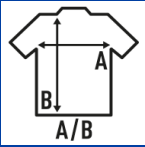

**REGULAR T-SHIRT LADY**

Damen T-Shirt, tailliert mit angeschnittenen Ärmeln. Single Jersey. Grey Melange: 85% Baumwolle / 15% Polyester.

100% Baumwolle.

Box/Box 100

Pack/Pack 10

**SIZE/Size**

EU	S	M	L	XL	XXL	XXXL
Width	40 cm	42 cm	44 cm	46 cm	48 cm	50 cm
Länge	60 cm	61,5 cm	63 cm	64 cm	66 cm	68 cm