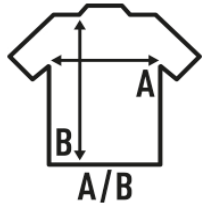

REGULAR COMFORT LS LADY

Glattes T-Shirt für Frauen mit langen Ärmeln ohne Manschetten. Abnehmbares Etikett. Ideal zum Personalisieren mit Siebdruck, Vinyl und Transfer. 7 Farben und von Größe S bis XXL. Auch für Männer und Kinder erhältlich.

Details:

- Doppelnähte an Schulter und Bund.
- 1x1 Rippe am Kragen.
- GM - 85% Baumwolle / 15% Viskose
- Abnehmbares Etikett

100% vorgeschrumpte Baumwolle. Gewicht: 145 g/m². approx.

Box/Box 50

Pack/Pack 50

SIZE/Size

EU	S	M	L	XL	XXL
Width	42 cm	44 cm	46 cm	48 cm	50 cm
Länge	63 cm	65 cm	67 cm	69 cm	71 cm

White (WH)

Black (BK)

Red (RD)

Navy (NY)

Royal Blue (RB)

Grey Melange (GM)