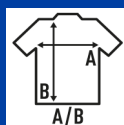

REGULAR COMFORT LADY WLT

4 cm länger T-Shirt, speziell zum Abtönen.

Details:

- Doppelnähte an Schulter und Bund.
- Schulter-zu-Schulter Nackenband.
- Abnehmbares Etikett

100%algodón. 145 gr. aprox.

Box/Box 100 uds.

SIZE/Size

| EU | S | M | L | XL | XXL |
|-------|-------|-------|-------|-------|-------|
| Width | 42 cm | 44 cm | 46 cm | 48 cm | 52 cm |
| Länge | 67 cm | 69 cm | 71 cm | 73 cm | 75 cm |

White
(WH)