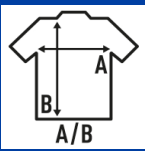

100% vorgeschumpfte Baumwolle. Gewicht: 170 g/m² approx.

Box/Box 100

Pack/Pack 100

SIZE/Size

EU	S	M	L	XL	XXL	XXXL
Width	42 cm	44 cm	46 cm	48 cm	50 cm	52 cm
Länge	62 cm	63 cm	64 cm	66 cm	68 cm	70 cm

White (WH)