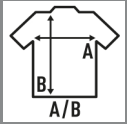

## BEACH UNISEX

Unisex-Tanktop und Rücken des Schwimmers, 100% Baumwolle und abnehmbares Label.  
Tank Top ideal für den Strand oder für Sport. Erhältlich in 7 Farben und von Größe XS bis XL.

Details:

- Kragen und Armausschnitte aus Stoff.
- Ringerrücken.
- Tief ausgeschnittene Armöffnungen.
- Fluor - 100% Polyester
- Abnehmbares Etikett

### SIZE/Size

EU	XS	S	M	L	XL
Width	48 cm	50 cm	52 cm	54 cm	56 cm
Länge	70 cm	72 cm	74 cm	76 cm	78 cm