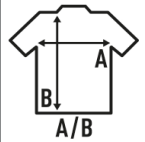

IBIZA

Breite Trägeroberseite für Frauen, 100% Baumwolle. Verfügbar in 5 Farben. Abnehmbares Etikett.

Details:

- Tank Top mit Rundhalsausschnitt.
- Single-Jersey.
- Fluor - 100% Polyester
- Abnehmbares Etikett

100% Baumwolle. Gewicht: 120 g/m².

Box/Box 50

Pack/Pack 50

SIZE/Size

EU	S/M	L/XL
Width	54 cm	56 cm
Länge	46 cm	48 cm

White
(WH)

Black
(BK)

Fucsia
(FU)