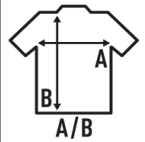

MALIA

Crop-top. Kragen und armausschnitte aus stoff.

95% Baumwolle- 5% Elastan. 220 g/m2.

Box/Box 50

Pack/Pack 50

SIZE/Size

EU	XS	S	M	L	XL
Width	36 cm	39 cm	42 cm	46 cm	50 cm
Länge	37 cm	39 cm	40 cm	42 cm	44 cm