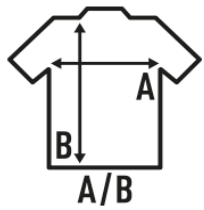

MALIA

Crop-top. Kragen und armausschnitte aus stoff.

95% Baumwolle- 5% Elastan. 220 g/m2.

Box/Box 50

Pack/Pack 50

SIZE/Size

EU	XS	S	M	L	XL
Width	36 cm	39 cm	42 cm	46 cm	50 cm
Länge	37 cm	39 cm	40 cm	42 cm	44 cm