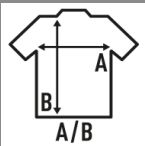

MARTINICA

Damen Tank Top mit Rundhalsausschnitt, 100% Baumwolle. Abnehmbares Etikett.

Details:

- Single-Jersey.
- 120 g/m²
- 100% Baumwolle
- Abnehmbares Etikett

100% Baumwolle. Gewicht: 120 g/m².

Box/Box 50

Pack/Pack 10

SIZE/Size

EU	S/M	L/XL
Width	38 cm	41 cm
Länge	69 cm	71 cm

White (WH)

Black (BK)

Vanilla Pastel (VAP)

Sky Blue Pastel (SKP)