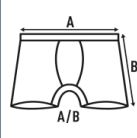

## MIDWAY BRIEFS

Herrenunterwäsche Halbblange Unterhosen.  
Seitennaht.  
Elastischer Bund mit JHK-Emblem.

GM: 85%Baumwolle 10%viskose 5%spandex

Rib: 53%nylon 20%polyester 27%spandex

95% Baumwolle 5% spandex. Gewicht: 160 g/m<sup>2</sup> approx.

### SIZE/Size

| EU    | XS    | S     | M     | L     | XL    | XXL   |
|-------|-------|-------|-------|-------|-------|-------|
| Width | 28 cm | 32 cm | 36 cm | 40 cm | 44 cm | 48 cm |
| Länge | 29 cm | 30 cm | 31 cm | 32 cm | 33 cm | 34 cm |