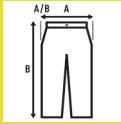

CHESTER

97% Algodón / 3% Elastano Peso: 280 g/m2 approx.

97% Algodón / 3% Elastano Peso: 280 g/m2 approx.

Box/Box 25 uds.

SIZE/Size

EU	38	40	42	44	46	48	50	52	54
Width	38 cm	40 cm	45 cm	44 cm	46 cm	48 cm	50 cm	52 cm	54 cm
Länge	53 cm	54 cm	55 cm	56 cm	57 cm	58 cm	59 cm	60 cm	61 cm