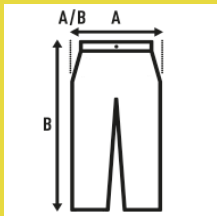

CHESTER

97% Algodón / 3% Elastano Peso: 280 g/m2 approx.

97% Algodón / 3% Elastano Peso: 280 g/m2 approx.

Box/Box 25

Pack/Pack 25

SIZE/Size

EU	38	40	42	44	46	48	50	52	54
Width	38 cm	40 cm	45 cm	44 cm	46 cm	48 cm	50 cm	52 cm	54 cm
Länge	53 cm	54 cm	55 cm	56 cm	57 cm	58 cm	59 cm	60 cm	61 cm