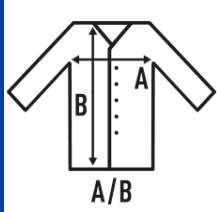

TOKYO KID

98% Algodón / 2% Elastano Peso: 280 g/m2 approx.

98% Algodón / 2% Elastano Peso: 280 g/m2 approx.

Box/Box 25

Pack/Pack 1

SIZE/Size

EU	3-4	5-6	7-8	9-11	12-14
Width	25 cm	27 cm	29 cm	34 cm	36 cm
Länge	58 cm	66 cm	77 cm	89 cm	94 cm