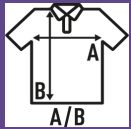

CURVES POLO

Μπλούζα μανίκι ρίψε polo για γυναίκες σε μεγάλα μεγέθη, 100% βαμβάκι. Αφαιρούμενη ετικέτα. Ιδανική για κεντήματα, εκτύπωση οθόνης ή προσαρμογή με μεταφορά ή βινύλιο. 7 χρώματα. Διατίθενται επίσης για άνδρες και παιδιά.

Λεπτομέρειες:

- Ρίψε ύφασμα
- Πλάκα με τρία κουμπιά.
- 1X1 rib λάστιχο στον γιακά και στις μανσέτες.
- Πλαϊνά σχισίματα.
- Αφαιρούμενη ετικέτα

100% κυψελωτο και σαμφοριζέ βαμβάκι. Βάρος: 200 γρ.

Box/Box 50 uds.

SIZE/Size

EU	S	M	L	XL
Width	56 cm	58 cm	60 cm	62 cm
μήκος	73 cm	73 cm	75 cm	75 cm

White
(WH)

Black
(BK)

Red
(RD)

Navy
(NY)

Royal Blue
(RB)

Fucsia
(FU)