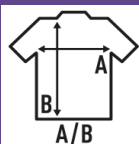

CURVES SLUB

T-shirt με V-λαιμό και κοντά μανίκια για τις γυναίκες σε μεγάλα μεγέθη. Διατίθεται σε μαύρο και άσπρο. Αφαιρούμενη ετικέτα.

Λεπτομέρειες:

- Φλάμμα ύφασμα.
- Φωτιζόμενη μορφή.
- Κορδόνι κορυφής με ραβδώσεις.
- Χωρίς τελείωμα στα μανίκια και στο κάτω μέρος.
- Αφαιρούμενη ετικέτα

100% Βαμβακερό. Βάρος: 120 γρ.

Box/Box 100

Pack/Pack 100

SIZE/Size

EU	S	M	L	XL
Width	47 cm	52 cm	56 cm	60 cm
μήκος	68 cm	69 cm	72 cm	74 cm

White
(WH)

Black
(BK)