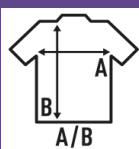

CURVES TANK TOP

Αμανικό. Σχήμα καμπανας. Single Jersey. Διπλή ραφή στο κάτω μέρος.

100% Βαμβακερό. Βάρος: 120 γρ.

Box/Box 100

Pack/Pack 10

SIZE/Size

EU	S	M	L	XL
Width	48 cm	51 cm	54 cm	57 cm
μήκος	68 cm	71 cm	74 cm	77 cm