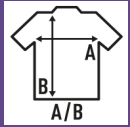

**CURVES TANK TOP**

Αμανικό. Σχήμα καμπανας. Single Jersey. Διπλή ραφή στο κάτω μέρος.

100% Βαμβακερό. Βάρος: 120 γρ.

Box/Box 100 uds.

**SIZE/Size**

EU	S	M	L	XL
Width	48 cm	51 cm	54 cm	57 cm
μήκος	68 cm	71 cm	74 cm	77 cm