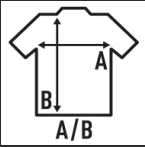

DERBY

Αθλητική τσάντα με πλευρικές τσέπες και ενισχυμένο διαμέρισμα για τα παπούτσια. Τσάντα ενηλίκων διαθέσιμη χωρίς λογότυπο (XLW / O). S: Παιδική τσάντα με λογότυπο. XL: Τσάντα ενηλίκων με λογότυπο. XLW / O: Τσάντα ενηλίκων χωρίς λογότυπο.

Λεπτομέρειες:

- Αθλητική τσάντα.
- Πλευρικές τσέπες.
- Ενισχυμένο διαμέρισμα για παπούτσια.
- Τσάντα ενηλίκων διαθέσιμη και χωρίς λογότυπο.
- 100% πολυέστερ.

100% πολυέστερ.

Box/Box 15

Pack/Pack 1

SIZE/Size

EU	S	XL	XLW/O
Width	44 cm	55 cm	55 cm
μήκος	54 cm	40 cm	40 cm

Black / Gold Fluor
(BKSYF)

Navy / Fucsia Fluor
(NYFUF)